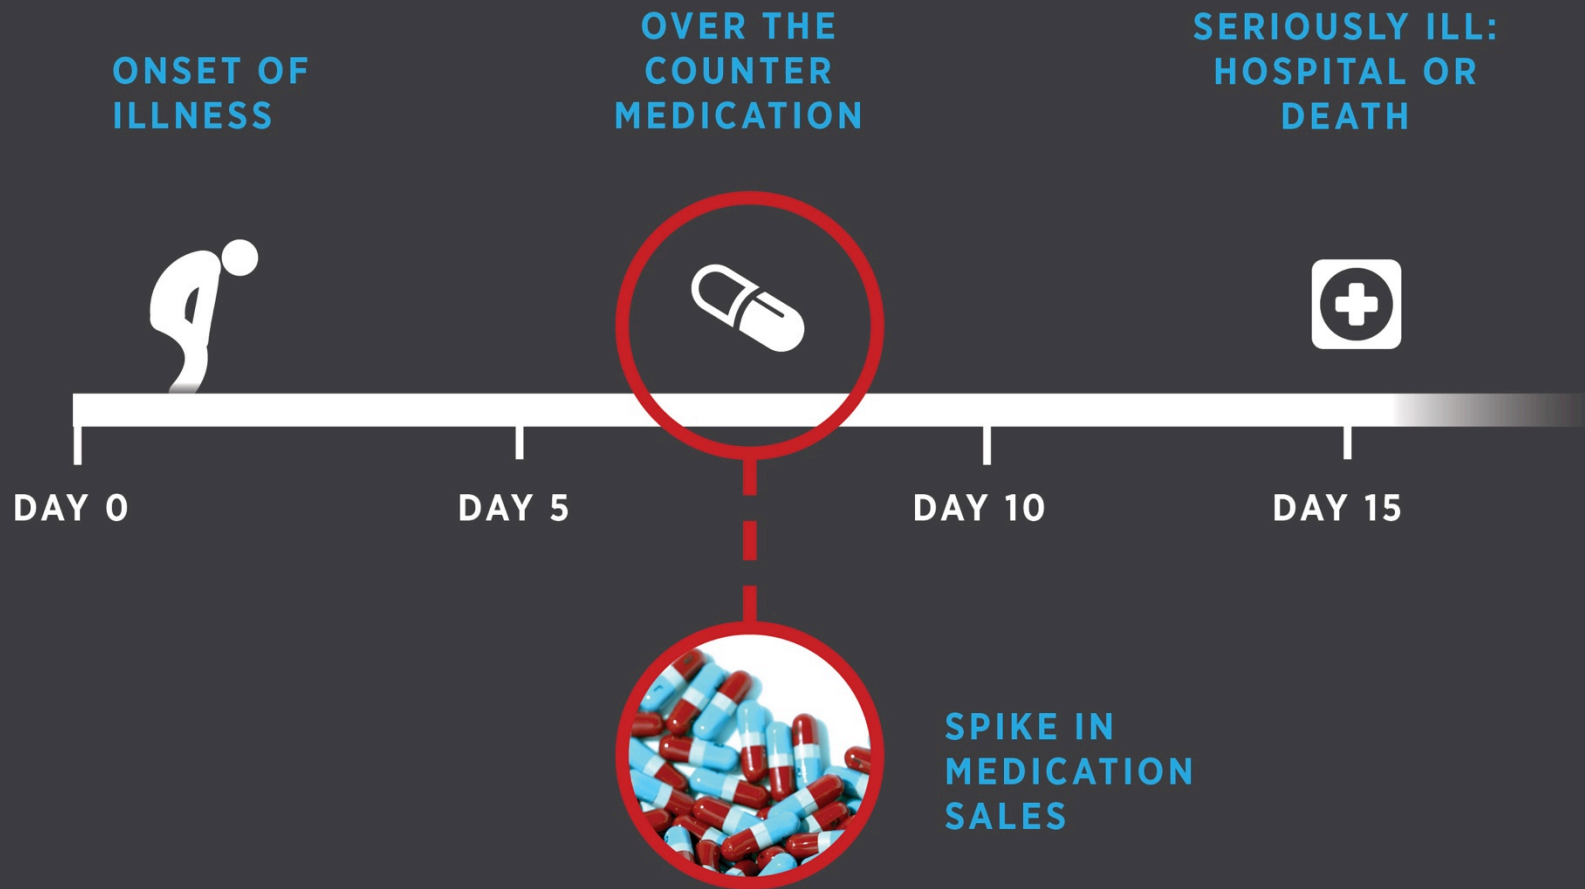

## SPIKE IN MEDICATION SALES IN A PARTICULAR AREA

**Walking and Hiking** @walkingNhiking

@wiredscience #Chile #Health #Camping: #hantavirus increasing due to increasing mice migration and population latercera.com/noticia/nacion...

**ProMED-ESP** @ProMED\_ESP

PRO/ESP> **Hantavirus - Chile**: aumento inusitado de casos y muertes bit.ly/1j1JzvZ

**LatinAmericanScience** @LatAmSci

**Chile** is on alert for rodent-transmitted **hantavirus** season santiagotimes.cl/health-authori...

**EIObservaTodo.cl** @elobservatodo

View translation

Tips: Precauciones por aumento de **Hantavirus** bit.ly/T8uxgj #laserena #coquimbo #chile

**Emergency Coalition** @emergcoalition

#Epidemic/Bio Alert: BH : **Hantavirus** / South-America / **Chile** [14:0]: 01/30/2014 - 04:17... bit.ly/1hPAm8X bit.ly/XvZ1b

**GENTE PREVISIVA NEWS** @GENPRECANEWS

#chile: Una joven de 17 años murió por virus Hanta en la Región Metropolitana bit.ly/LBP3kL #HANTAVIRUS"

Detected Hantavirus outbreak, 10 Jan 2013

Temuco and Villarrica, Chile